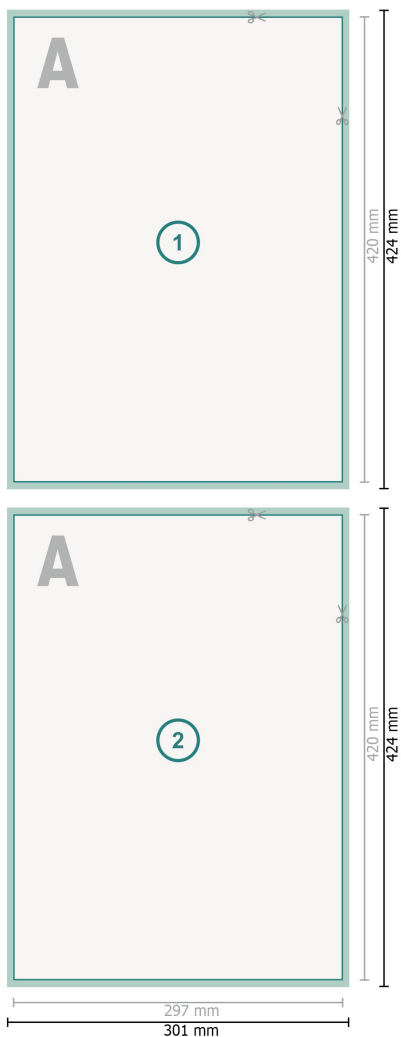

## Flyers, A3

**Format de données (incl. 2 mm fond perdu):**

30,1 x 42,4 cm

**fond perdu:**

2 mm

**Format final:**

29,7 x 42 cm

**Distance de sécurité:**

4 mm

distance entre le texte/les informations et le bord du format final. Ceci empêche d'entamer le motif.

**Explication des symboles**

-  Fond perdu
-  Sens de lecture
-  Format final
-  Format de données
-  Nous découpons/perforons votre produit ici

---

**Remarque :**

Prévoir une marge de sécurité comme indiqué.

Placer les couleurs de fond, images ou graphiques jusqu'au bord du format de données.

Lors de la production, il peut y avoir des tolérances suite à la découpe ou au pli.