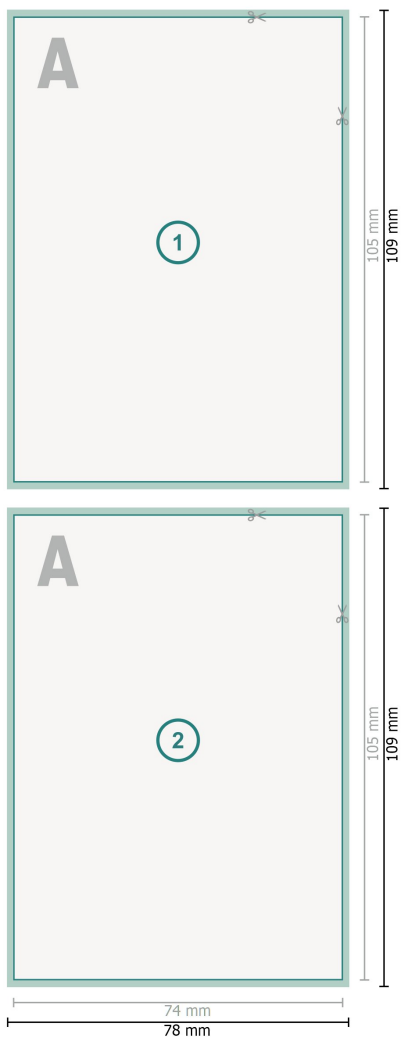

## Flyers, A7

**Format de données (incl. 2 mm fond perdu):**

7,8 x 10,9 cm

**fond perdu:**

2 mm

**Format final:**

7,4 x 10,5 cm

**Distance de sécurité:**

4 mm

distance entre le texte/les informations et le bord du format final. Ceci empêche d'entamer le motif.

**Explication des symboles**

- Fond perdu
- Sens de lecture
- Format final
- Format de données
- Nous découpons/perforons votre produit ici

**Remarque :**

Prévoir une marge de sécurité comme indiqué.

Placer les couleurs de fond, images ou graphiques jusqu'au bord du format de données.

Lors de la production, il peut y avoir des tolérances suite à la découpe ou au pli.