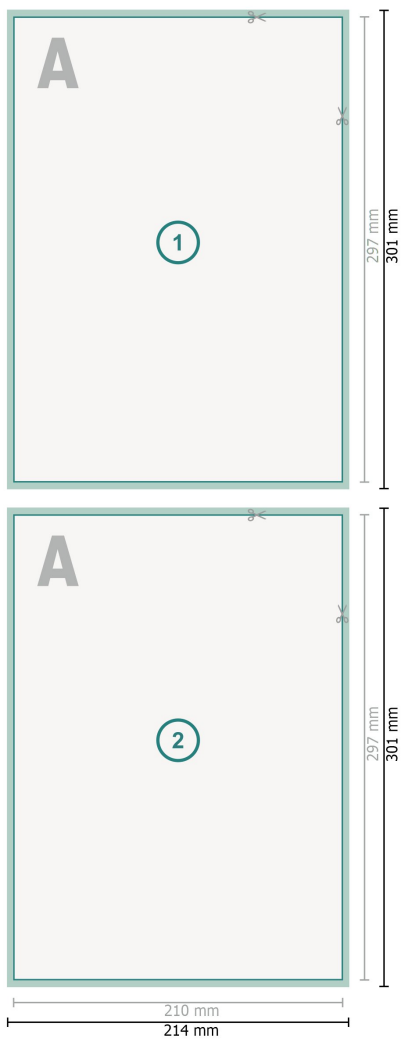

## Flyers, A4

**Format de données (incl. 2 mm fond perdu):**

21,4 x 30,1 cm

**fond perdu:**

2 mm

**Format final:**

21 x 29,7 cm

**Distance de sécurité:**

4 mm

distance entre le texte/les informations et le bord du format final. Ceci empêche d'entamer le motif.

**Explication des symboles**

-  Fond perdu
-  Sens de lecture
-  Format final
-  Format de données
-  Nous découpons/perforons votre produit ici

**Remarque :**

Prévoir une marge de sécurité comme indiqué.

Placer les couleurs de fond, images ou graphiques jusqu'au bord du format de données.

Lors de la production, il peut y avoir des tolérances suite à la découpe ou au pli.