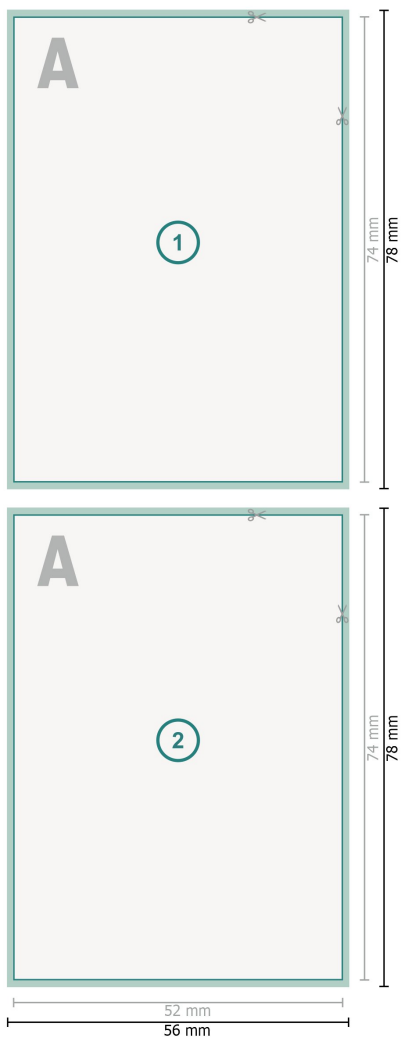

## Flyers, A8

**Format de données (incl. 2 mm fond perdu):**

5,6 x 7,8 cm

**fond perdu:**

2 mm

**Format final:**

5,2 x 7,4 cm

**Distance de sécurité:**

4 mm

distance entre le texte/les informations et le bord du format final. Ceci empêche d'entamer le motif.

**Explication des symboles**

-  Fond perdu
-  Sens de lecture
-  Format final
-  Format de données
-  Nous découpons/perforons votre produit ici

---

**Remarque :**

Prévoir une marge de sécurité comme indiqué.

Placer les couleurs de fond, images ou graphiques jusqu'au bord du format de données.

Lors de la production, il peut y avoir des tolérances suite à la découpe ou au pli.